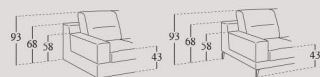

NEWPORT/NEWPORT SPECIAL

Divano
L 165 P 92 H 93

Divano
L 185 P 92 H 93

Divano
L 205 P 92 H 93

Divano
L 225 P 92 H 93

Divano
L 255 P 92 H 93

Poltrona laterale dx/sx
L 92 P 92 H 93

Poltrona laterale dx/sx
L 102 P 92 H 93

Divano laterale dx/sx
L 145 P 92 H 93

Divano laterale dx/sx
L 165 P 92 H 93

Divano laterale dx/sx
L 185 P 92 H 93

Divano laterale dx/sx
L 205 P 92 H 93

Componibile panchetta reversibile
L 255 P 157 H 93

Panchetta dx/sx
L 102 P 167 H 93

Penisola angolare c/pouff dx/sx
L 92 P 220 H 93

Angolo retto
L 92 P 92 H 93

Angolo aperto
L 115 P 115 H 93

Pouff
L 85 P 65 H 43

Cuscino decoro
L 40x40

Cuscino decoro
L 55x45

Cuscino decoro
L 60x30

NEWPORT VERSIONE LETTO

Divano letto
L 165 P 230 H 87

Divano letto
L 185 P 230 H 87

Divano letto
L 205 P 230 H 87

Divano letto
L 225 P 230 H 87

Divano letto
L 255 P 230 H 87

Divano laterale dx/sx letto
L 145 P 230 H 87

Divano laterale dx/sx letto
L 165 P 230 H 87