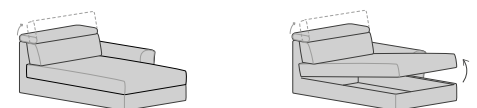

# > Break Top / Classic

Break Top Poltrona Letto L 132 H 86-103 P 97  
 Classic: L 134 H 86-103 P 97

Break Top Divano 2P Letto L 162 H 86-103 P 97  
 Classic: L 164 H 86-103 P 97

Break Top Divano 2P maxi Letto L 182 H 86-103 P 97  
 Classic: L 184 H 86-103 P 97

Break Top Divano 3P Letto L 202 H 86-103 P 97  
 Classic: L 204 H 86-103 P 97

Break Top Divano 3P maxi Letto L 222 H 86-103 P 97  
 Classic: L 224 H 86-103 P 97

Break Top Poltrona lat. dx/sx Letto L 114 H 86-103 P 97  
 Classic: L 115 H 86-103 P 97

Break Top Divano 2P lat. dx/sx Letto L 144 H 86-103 P 97  
 Classic: L 145 H 86-103 P 97

Break Top Divano 2P maxi lat. dx/sx Letto L 164 H 86-103 P 97  
 Classic: L 165 H 86-103 P 97

Break Top Divano 3P lat. dx/sx Letto L 184 H 86-103 P 97  
 Classic: L 185 H 86-103 P 97

Break Top Divano 3P maxi lat. dx/sx Letto L 204 H 86-103 P 97  
 Classic: L 205 H 86-103 P 97

Break Top Panchetta dx/sx L 99 H 86-103 P 158  
 Classic: L 100 H 86-103 P 158

Break Top Panchetta dx/sx contenitore L 99 H 86-103 P 158  
 Classic: L 100 H 86-103 P 158