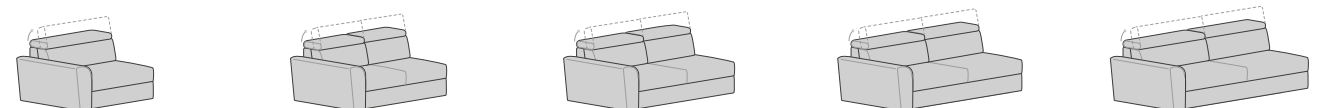

Break Large Panchetta dx/sx L 100 H 86-103 P 158  
 Small: L 89 H 86-103 P 158  
 Slim: L 90 H 86-103 P 158

Break Large Panchetta dx/sx contenitore L 100 H 86-103 P 158  
 Small: L 89 H 86-103 P 158  
 Slim: L 90 H 86-103 P 158

# > Break Top / Classic

Break Top Poltrona Letto L 132 H 86-103 P 97  
 Classic: L 134 H 86-103 P 97

Break Top Divano 2P Letto L 162 H 86-103 P 97  
 Classic: L 164 H 86-103 P 97

Break Top Divano 2P maxi Letto L 182 H 86-103 P 97  
 Classic: L 184 H 86-103 P 97

Break Top Divano 3P Letto L 202 H 86-103 P 97  
 Classic: L 204 H 86-103 P 97

Break Top Divano 3P maxi Letto L 222 H 86-103 P 97  
 Classic: L 224 H 86-103 P 97

Break Top Poltrona lat. dx/sx Letto L 114 H 86-103 P 97  
 Classic: L 115 H 86-103 P 97

Break Top Divano 2P lat. dx/sx Letto L 144 H 86-103 P 97  
 Classic: L 145 H 86-103 P 97

Break Top Divano 2P maxi lat. dx/sx Letto L 164 H 86-103 P 97  
 Classic: L 165 H 86-103 P 97

Break Top Divano 3P lat. dx/sx Letto L 184 H 86-103 P 97  
 Classic: L 185 H 86-103 P 97