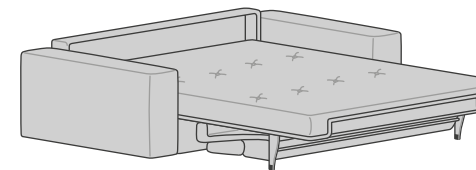

Break Large Penisola c/pouff dx/sx L 100 H 86-103 P 233

Pouff L 65 H 45 P 65

Pouff L 60 H 45 P 80

Cuscino decoro L 40x40

Cuscino decoro L 50x50

Cuscino decoro L 60x30

Cuscino bracciolo L 50x50

Profondità divano con letto aperto cm 213  
 Depth of sofa with bed opened out: 213 cm