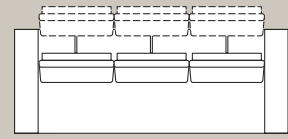

# mèlody

divani/elementi

DIVANO  
L 190 P 110/137 H 92

DIVANO  
L 210 P 110/137 H 92

DIVANO  
L 230 P 110/137 H 92

DIVANO  
L 260 P 110/137 H 92

DIVANO  
L 290 P 110/137 H 92

POLTRONA  
LATERALE DX/SX  
L 105 P 110/137 H 92

DIVANO  
LATERALE DX/SX  
L 165 P 110/137 H 92

DIVANO  
LATERALE DX/SX  
L 185 P 110/137 H 92

DIVANO  
LATERALE DX/SX  
L 205 P 110/137 H 92

CENTRALE  
L 80 P 110/137 H 92

CENTRALE  
L 140 P 110/137 H 92

CENTRALE  
L 160 P 110/137 H 92

CENTRALE  
L 180 P 110/137 H 92

PENISOLA ANGOLARE  
DX/SX  
L 110/137 P 210/237 H 92

PENISOLA ANGOLARE  
C/EVEN DX/SX  
L 110/137 P 210/237 H 92

PENISOLA ANGOLARE  
C/POUFF DX/SX  
L 110/137 P 240/267 H 92