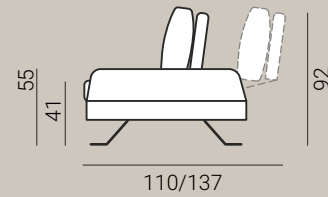

# mèlody

divani/elementi

DIVANO  
L 190 P 110/137 H 92

DIVANO  
L 210 P 110/137 H 92

DIVANO  
L 230 P 110/137 H 92

DIVANO  
L 260 P 110/137 H 92

DIVANO  
L 290 P 110/137 H 92

POLTRONA  
LATERALE DX/SX  
L 105 P 110/137 H 92

DIVANO  
LATERALE DX/SX  
L 165 P 110/137 H 92

DIVANO  
LATERALE DX/SX  
L 185 P 110/137 H 92

DIVANO  
LATERALE DX/SX  
L 205 P 110/137 H 92

CENTRALE  
L 80 P 110/137 H 92

CENTRALE  
L 140 P 110/137 H 92

CENTRALE  
L 160 P 110/137 H 92

CENTRALE  
L 180 P 110/137 H 92

PENISOLA ANGOLARE  
DX/SX  
L 110/137 P 210/237 H 92

PENISOLA ANGOLARE  
C/EVEN DX/SX  
L 110/137 P 210/237 H 92

PENISOLA ANGOLARE  
C/POUFF DX/SX  
L 110/137 P 240/267 H 92

PENISOLA ANGOLARE  
C/POUFF E C/EVEN DX/SX  
L 110/137 P 240/267 H 92

ANGOLO  
C/BRACCIOLO DX/SX  
L 110/137 P 235/262 H 92

ANGOLO  
C/BRACCIOLO DX/SX  
L 110/137 P 245/272 H 92

PANCHETTA DX/SX  
L 105 P 165/192 H 92