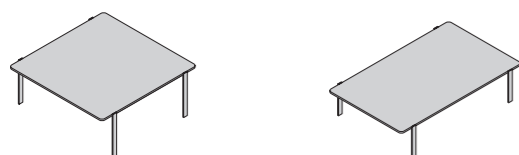

## tavolino **level.**

Finitura struttura: graphite  
Finitura piani: in metallo verniciato graphite o bronzo,  
in marmo sintetico lucido calacatta o marquinia scuro

DIAM 78 H 30

DIAM 58 H 38

DIAM 58 H 38

## tavolino **set.**

Finitura struttura: polvere  
Finitura piani: in HPL opaco pietra nera, cemento o marquinia scuro

L 70 P 70 H 28

L 55 P 90 H 20

pietra nera

cemento

marquinia scuro

## tavolino **bridge.**

Finitura struttura: manganese  
Finitura piani: in HPL opaco pietra nera, cemento o marquinia scuro

L 60 P 60 H 28

L 60 P 120 H 28

pietra nera

cemento

marquinia scuro

## tavolino **loop.**

Finitura struttura: manganese  
Finitura piani: in HPL opaco pietra nera, cemento o marquinia scuro

DIAM 60 H 40

DIAM 60 H 48

pietra nera

cemento

marquinia scuro