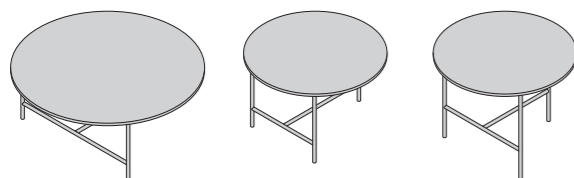

## tavolino **level.**

Finitura struttura: graphite  
Finitura piani: in metallo verniciato graphite o bronzo,  
in marmo sintetico lucido calacatta o marquinia scuro

DIAM 78 H 30

DIAM 58 H 38

DIAM 58 H 38

## tavolino **set.**

Finitura struttura: polvere  
Finitura piani: in HPL opaco pietra nera, cemento o marquinia scuro

L 70 P 70 H 28

L 55 P 90 H 20

pietra nera

cemento

marquinia scuro

## tavolino **bridge.**

Finitura struttura: manganese  
Finitura piani: in HPL opaco pietra nera, cemento o marquinia scuro

L 60 P 60 H 28

L 60 P 120 H 28

pietra nera

cemento

marquinia scuro

## tavolino **loop.**

Finitura struttura: manganese  
Finitura piani: in HPL opaco pietra nera, cemento o marquinia scuro

DIAM 60 H 40

DIAM 60 H 48

pietra nera

cemento

marquinia scuro