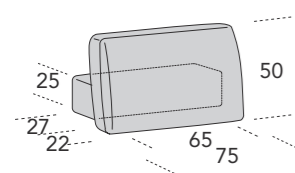

Finitura Line
/ Line finiture

Struttura
L 115 P 115 H 43
L 125 P 125 H 43

Struttura
L 175 P 115 H 43
L 175 P 125 H 43

Struttura
L 195 P 115 H 43
L 195 P 125 H 43

Struttura
L 215 P 115 H 43
L 215 P 125 H 43

Struttura
L 235 P 115 H 43
L 235 P 125 H 43

Struttura
L 255 P 115 H 43
L 255 P 125 H 43

Struttura
L 275 P 115 H 43
L 275 P 125 H 43

Struttura
L 295 P 115 H 43
L 295 P 125 H 43

Cuscino Ever
L 70 x 30

PACCHETTI SCHIENA / BACKREST PACKS

Pacchetto schiena Block
(disponibile anche con finitura Line)
/ Block backrest pack
(available also with Line finiture)

Pacchetto schiena Nixon
(disponibile anche con finitura Patch)
/ Nixon backrest pack
(available also with Patch finish)