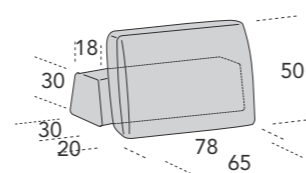

Pacchetto schiena Tilt
(disponibile anche con finitura Line)
/ Tilt backrest pack
(available also with Line finiture)