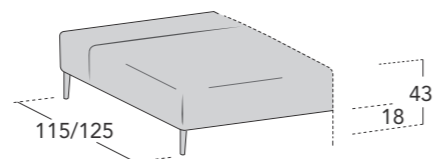

JEST

Disponibile in profondità cm 115 e cm 125
/ Available in depth cm 115 and cm 125

POSSIBILITÀ / POSSIBILITY

Finitura Line
/ Line finiture

JEST SPECIAL

Disponibile in profondità cm 115 e cm 125
/ Available in depth cm 115 and cm 125

Finitura Line
/ Line finiture

Struttura
L 115 P 115 H 43
L 125 P 125 H 43

Struttura
L 175 P 115 H 43
L 175 P 125 H 43

Struttura
L 195 P 115 H 43
L 195 P 125 H 43

Struttura
L 215 P 115 H 43
L 215 P 125 H 43

Struttura
L 235 P 115 H 43
L 235 P 125 H 43

Struttura
L 255 P 115 H 43
L 255 P 125 H 43

Struttura
L 275 P 115 H 43
L 275 P 125 H 43

Struttura
L 295 P 115 H 43
L 295 P 125 H 43

Cuscino Ever
L 70 x 30

PACCHETTI SCHIENA / BACKREST PACKS