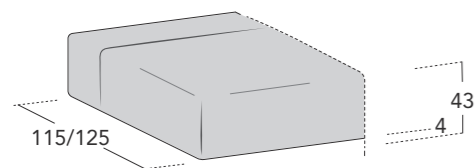

JEST

Disponibile in profondità cm 115 e cm 125
/ Available in depth cm 115 and cm 125

POSSIBILITÀ / POSSIBILITY

Finitura Line
/ Line finiture

JEST SPECIAL

Disponibile in profondità cm 115 e cm 125
/ Available in depth cm 115 and cm 125

Finitura Line
/ Line finiture

Struttura
L 115 P 115 H 43
L 125 P 125 H 43

Struttura
L 175 P 115 H 43
L 175 P 125 H 43

Struttura
L 195 P 115 H 43
L 195 P 125 H 43

Struttura
L 215 P 115 H 43
L 215 P 125 H 43

Struttura
L 235 P 115 H 43
L 235 P 125 H 43

Struttura
L 255 P 115 H 43
L 255 P 125 H 43

Struttura
L 275 P 115 H 43
L 275 P 125 H 43

Struttura
L 295 P 115 H 43
L 295 P 125 H 43

Cuscino Ever
L 70 x 30

PACCHETTI SCHIENA / BACKREST PACKS