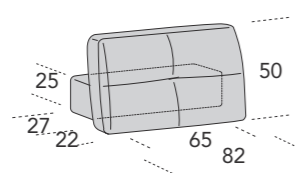

Finitura Line
/ Line finiture

Struttura
L 115 P 115 H 43
L 125 P 125 H 43

Struttura
L 175 P 115 H 43
L 175 P 125 H 43

Struttura
L 195 P 115 H 43
L 195 P 125 H 43

Struttura
L 215 P 115 H 43
L 215 P 125 H 43

Struttura
L 235 P 115 H 43
L 235 P 125 H 43

Struttura
L 255 P 115 H 43
L 255 P 125 H 43

Struttura
L 275 P 115 H 43
L 275 P 125 H 43

Struttura
L 295 P 115 H 43
L 295 P 125 H 43

Cuscino Ever
L 70 x 30

PACCHETTI SCHIENA / BACKREST PACKS

Pacchetto schiena Block
(disponibile anche con finitura Line)
/ Block backrest pack
(available also with Line finiture)

Pacchetto schiena Nixon
(disponibile anche con finitura Patch)
/ Nixon backrest pack
(available also with Patch finish)