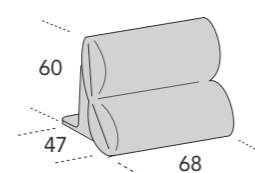

Finitura Line
/ Line finiture

Struttura
L 115 P 115 H 43
L 125 P 125 H 43

Struttura
L 175 P 115 H 43
L 175 P 125 H 43

Struttura
L 195 P 115 H 43
L 195 P 125 H 43

Struttura
L 215 P 115 H 43
L 215 P 125 H 43

Struttura
L 235 P 115 H 43
L 235 P 125 H 43

Struttura
L 255 P 115 H 43
L 255 P 125 H 43

Struttura
L 275 P 115 H 43
L 275 P 125 H 43

Struttura
L 295 P 115 H 43
L 295 P 125 H 43

Cuscino Ever
L 70 x 30

PACCHETTI SCHIENA / BACKREST PACKS

Pacchetto schiena Block
(disponibile anche con finitura Line)
/ Block backrest pack
(available also with Line finiture)

Pacchetto schiena Nixon
(disponibile anche con finitura Patch)
/ Nixon backrest pack
(available also with Patch finish)